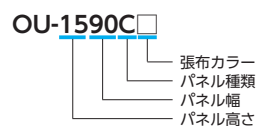

●品番の見方

- C-EXクロスパネル
- E-エコノミッククロスパネル
- A-クリアパネル・ポリカ
- A9-クリアパネル・クリアアクリル
- A6-クリアパネル・スモークアクリル
- CA・CA-A9・CA-A6-コンビEXクロスパネル
- EA・EA-A9・EA-A6-コンビエコノミッククロスパネル

タイプ		コンビEXクロスパネル			コンビエコノミッククロスパネル			クリアパネル				
寸法		●パネルカラーはEXクロスからお選びください。			●パネルカラーはエコノミッククロスからお選びください。							
		H	W	商品コード	品番	価格	商品コード	品番	価格	商品コード	品番	価格
ポリカ	1100	700	28-0997-□	OU-1170CA□	¥79,600	28-0135-□	OU-1170EA□	¥75,800				
		900	28-0998-□	OU-1190CA□	¥83,800	28-0136-□	OU-1190EA□	¥79,600				
	1300	700	28-0999-□	OU-1370CA□	¥84,500	28-0137-□	OU-1370EA□	¥79,600	28-0153-0	OU-1370A	¥87,600	
		900	28-1000-□	OU-1390CA□	¥88,600	28-0138-□	OU-1390EA□	¥83,800	28-0154-0	OU-1390A	¥88,600	
	1500	700	28-1001-□	OU-1570CA□	¥89,300	28-0139-□	OU-1570EA□	¥83,800	28-0155-0	OU-1570A	¥90,500	
		900	28-1002-□	OU-1590CA□	¥93,200	28-0140-□	OU-1590EA□	¥87,600	28-0156-0	OU-1590A	¥91,600	
クリアアクリル	1100	700	28-1003-□	OU-1170CA-A9□	¥91,600	28-0141-□	OU-1170EA-A9□	¥87,600				
		900	28-1004-□	OU-1190CA-A9□	¥95,300	28-0142-□	OU-1190EA-A9□	¥91,600				
	1300	700	28-1005-□	OU-1370CA-A9□	¥96,200	28-0143-□	OU-1370EA-A9□	¥91,600	28-0157-0	OU-1370A-A9	¥111,000	
		900	28-1006-□	OU-1390CA-A9□	¥100,300	28-0144-□	OU-1390EA-A9□	¥95,300	28-0158-0	OU-1390A-A9	¥111,900	
	1500	700	28-1007-□	OU-1570CA-A9□	¥101,100	28-0145-□	OU-1570EA-A9□	¥95,300	28-0159-0	OU-1570A-A9	¥113,600	
		900	28-1008-□	OU-1590CA-A9□	¥105,100	28-0146-□	OU-1590EA-A9□	¥99,300	28-0160-0	OU-1590A-A9	¥114,800	
スモークアクリル	1100	700	28-1009-□	OU-1170CA-A6□	¥91,600	28-0147-□	OU-1170EA-A6□	¥87,600				
		900	28-1010-□	OU-1190CA-A6□	¥95,300	28-0148-□	OU-1190EA-A6□	¥87,800				
	1300	700	28-1011-□	OU-1370CA-A6□	¥96,200	28-0149-□	OU-1370EA-A6□	¥91,600	28-0161-0	OU-1370A-A6	¥111,000	
		900	28-1012-□	OU-1390CA-A6□	¥100,300	28-0150-□	OU-1390EA-A6□	¥95,300	28-0162-0	OU-1390A-A6	¥111,900	
	1500	700	28-1013-□	OU-1570CA-A6□	¥101,100	28-0151-□	OU-1570EA-A6□	¥95,300	28-0163-0	OU-1570A-A6	¥113,600	
		900	28-1014-□	OU-1590CA-A6□	¥105,100	28-0152-□	OU-1590EA-A6□	¥99,300	28-0164-0	OU-1590A-A6	¥114,800	

- クリエイティブスペース
- ワークステーション
- デスク
- OAテーブルラック
- ハイグレードチェア
- オフィスチェア
- ローパーティション・スクリーン
- 会議・ミーティングテーブル
- 会議・ミーティングチェア
- 会議・研修室家具・備品
- ホワイトボード・掲示板
- ラウンジ・リフレッシュ家具
- システム収納家具・スライド書架
- 収納家具・整理用品
- ロッカー・シューズボックス
- 耐火金庫
- 役員用家具
- 応接用家具
- ロビーチェア・ベンチ
- カウンター
- オフィスアクセサリ
- 屋外用家具・備品
- ベッド・レセプション家具
- 間仕切り・内装材
- 工場・物流用家具
- 高齢者・医療施設用家具
- 学校・図書館用家具
- 店舗用家具
- 官庁仕様家具 / 防災用品